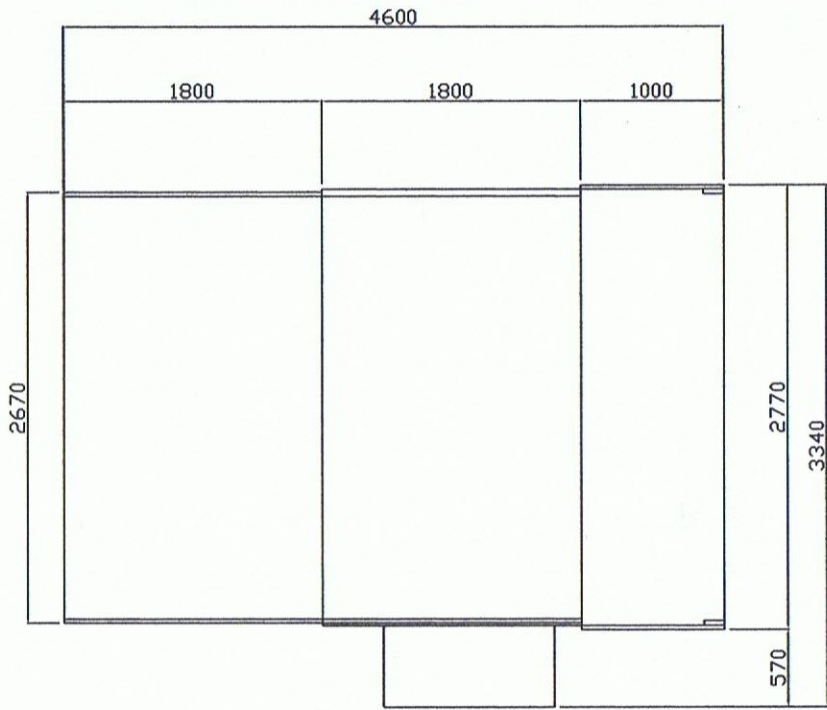

OPERATOR

OPERATOR

GL-2500