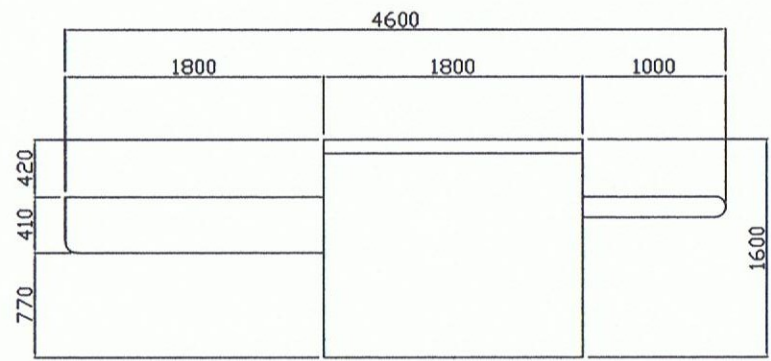

OPERATOR

OPERATOR

GL-2500